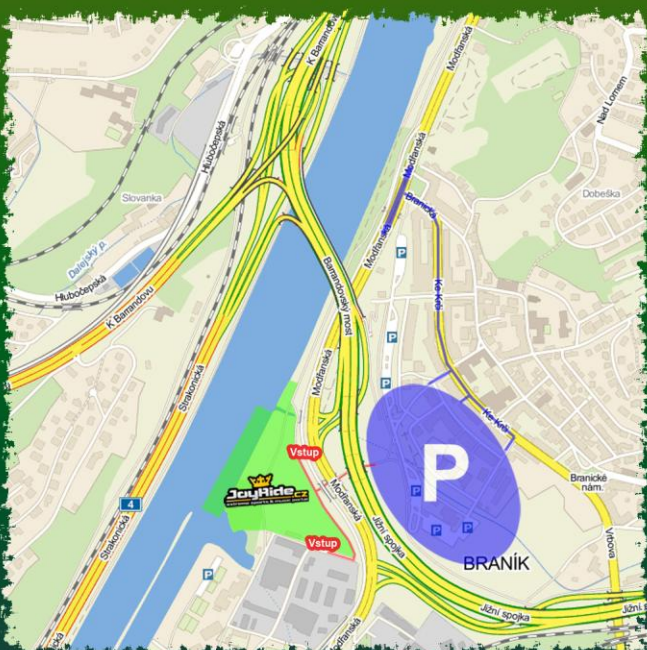

První zářijovou sobotu se uskuteční už osmý ročník festivalu extrémních sportů JoyRide!

Sobota 3. 9. 2011 – A-park, Braník

START festivalu ve 12:00 hod

Co Vás čeká :

Eddie Stoilow & PSH

BREAKDANCE BATTLE | FMX CONTEST | BMX MTB CONTEST | BIKETRIAL, TRIAL CONTEST
Paintball Prague Open Super Contest | Mistrovství ČR v Boulderingu | Grand Prix of Prague - Alpe Adria Cup

Jak se k nám dostanete?

MHD zastávka Pobřežní cesta

TRAM: 3,17,21,52 BUS: 121, 253

Autem sjezd z Barandovského mostu sněr Braník

Auta parkujte na vyznačených parkovištích ZDARMA!

- ☞ ulice Bezová ... parkoviště u kanceláří Subterra
- dojdete podchodem za 3 minuty přímo k areálu
- ☞ ulice Vltavanů ... za sportovním centrem Hamr
- pěšky dojdete do areálu do 10 minut